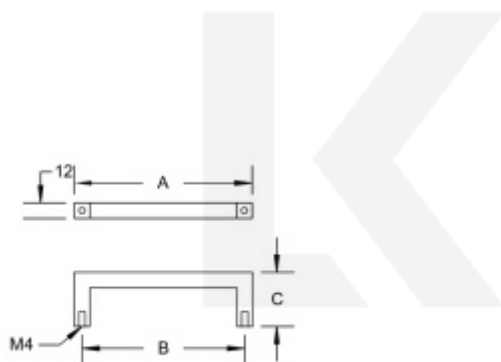

Produktový list

platný k 18. 4. 2026

luxusnikovani.cz
DELIVERED BY EFB

Nábytková úchytka černá ocel, hranatá

Úchytka pro nábytek. Černá ocel satinovaná.

Výška 32 mm

Tloušťka úchty 12 x 12 mm

Rozměr úchtky dle výběru : délka A / rozteč vrtání B

A 108 mm / B 96 mm

[Nábytková úchytka černá ocel, hranatá](#)
A 108 mm / B 96 mm

DETAIL

Termín bude prověřen u dodavatele **335 Kč bez DPH**
405,35 Kč s DPH

A 140 mm / B 128 mm

[Nábytková úchytka černá ocel, hranatá](#)
A 140 mm / B 128 mm

DETAIL

Termín bude prověřen u dodavatele **365 Kč bez DPH**
441,65 Kč s DPH

A 172 mm / B 160 mm

[Nábytková úchytka černá ocel, hranatá](#)
A 172 mm / B 160 mm

DETAIL

Termín bude prověřen u dodavatele **375 Kč bez DPH**
453,75 Kč s DPH

A 204 mm / B 192 mm

[Nábytková úchytka černá ocel, hranatá](#)
A 204 mm / B 192 mm

DETAIL

Termín bude prověřen u dodavatele **410 Kč bez DPH**
496,1 Kč s DPH

A 300 mm / B 288 mm

[Nábytková úchytka černá ocel, hranatá](#)
[A 300 mm / B 288 mm](#)