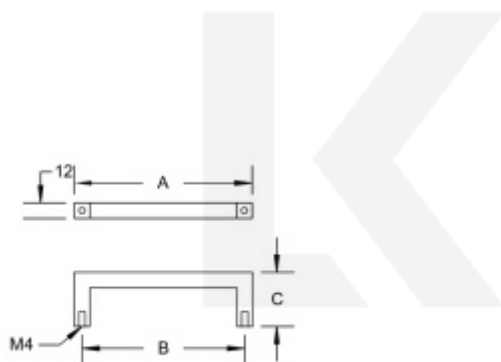

Produktový list

platný k 7. 6. 2026

luxusnikovani.cz
DELIVERED BY EFB

Nábytková úchytka černá ocel, hranatá

Úchytka pro nábytek. Černá ocel satinovaná.

Výška 32 mm

Tloušťka úchty 12 x 12 mm

Rozměr úchtky dle výběru : délka A / rozteč vrtání B

A 108 mm / B 96 mm

[Nábytková úchytka černá ocel, hranatá](#)
A 108 mm / B 96 mm

DETAIL

Termín bude prověřen u dodavatele **13,67 € bez DPH**
16,54 € s DPH

A 140 mm / B 128 mm

[Nábytková úchytka černá ocel, hranatá](#)
A 140 mm / B 128 mm

DETAIL

Termín bude prověřen u dodavatele **14,9 € bez DPH**
18,03 € s DPH

A 172 mm / B 160 mm

[Nábytková úchytka černá ocel, hranatá](#)
A 172 mm / B 160 mm

DETAIL

Termín bude prověřen u dodavatele **15,31 € bez DPH**
18,52 € s DPH

A 204 mm / B 192 mm

[Nábytková úchytka černá ocel, hranatá](#)
A 204 mm / B 192 mm

DETAIL

Termín bude prověřen u dodavatele **16,73 € bez DPH**
20,25 € s DPH

A 300 mm / B 288 mm

[Nábytková úchytka černá ocel, hranatá](#)
[A 300 mm / B 288 mm](#)