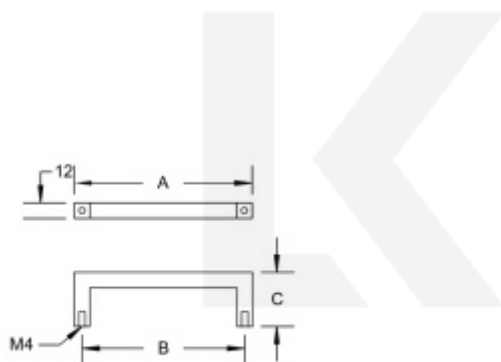

## Nábytková úchytka černá ocel, hranatá

Úchytka pro nábytek. Černá ocel satinovaná.

Výška 32 mm

Tloušťka úchty 12 x 12 mm

Rozměr úchtky dle výběru : délka A / rozteč vrtání B

### A 108 mm / B 96 mm

[Nábytková úchytka černá ocel, hranatá](#)  
A 108 mm / B 96 mm

DETAIL

Termín bude prověřen u dodavatele **13,67 € bez DPH**  
16,54 € s DPH

### A 172 mm / B 160 mm

[Nábytková úchytka černá ocel, hranatá](#)  
A 172 mm / B 160 mm

DETAIL

Termín bude prověřen u dodavatele **15,31 € bez DPH**  
18,52 € s DPH

### A 204 mm / B 192 mm

[Nábytková úchytka černá ocel, hranatá](#)  
A 204 mm / B 192 mm

DETAIL

Termín bude prověřen u dodavatele **16,73 € bez DPH**  
20,25 € s DPH