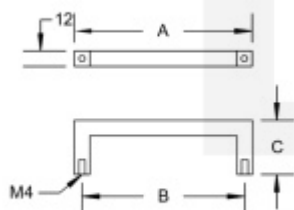

## Nábytková úchytka černá ocel, hranatá A 300 mm / B 288 mm

ID produktu: 20489

Úchytka pro nábytek. Černá ocel satinovaná.

Výška 32 mm

Tloušťka úchty 12 x 12 mm

Rozměr úchtky dle výběru : délka A / rozteč vrtání B