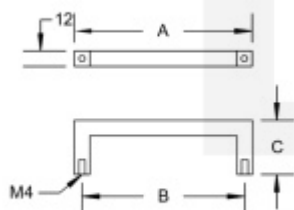

Nábytková úchytka černá ocel, hranatá A 300 mm / B 288 mm

ID produktu: 20489

Úchytka pro nábytek. Černá ocel satinovaná.

Výška 32 mm

Tloušťka úchty 12 x 12 mm

Rozměr úchtky dle výběru : délka A / rozteč vrtání B