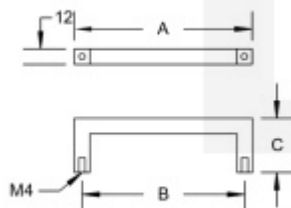

Nábytková úchytka černá ocel, hranatá A 108 mm / B 96 mm

ID produktu: 20490

Úchytka pro nábytek. Černá ocel satinovaná.

Výška 32 mm

Tloušťka úchty 12 x 12 mm

Rozměr úchtky dle výběru : délka A / rozteč vrtání B