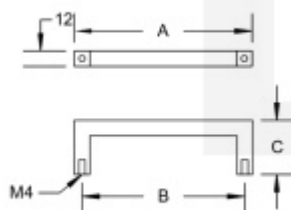

Nábytková úchytka černá ocel, hranatá A 108 mm / B 96 mm

ID produktu: 20490

Úchytka pro nábytek. Černá ocel satinovaná.

Výška 32 mm

Tloušťka úchty 12 x 12 mm

Rozměr úchtky dle výběru : délka A / rozteč vrtání B