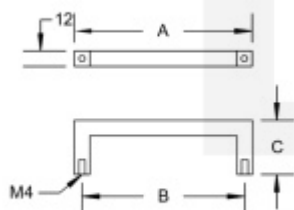

Nábytková úchytka černá ocel, hranatá A 140 mm / B 128 mm

ID produktu: 20491

Úchytka pro nábytek. Černá ocel satinovaná.

Výška 32 mm

Tloušťka úchtu 12 x 12 mm

Rozměr úchtky dle výběru : délka A / rozteč vrtání B