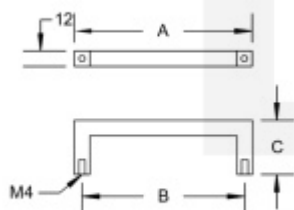

## Nábytková úchytka černá ocel, hranatá A 140 mm / B 128 mm

ID produktu: 20491

Úchytka pro nábytek. Černá ocel satinovaná.

Výška 32 mm

Tloušťka úchtu 12 x 12 mm

Rozměr úchtky dle výběru : délka A / rozteč vrtání B