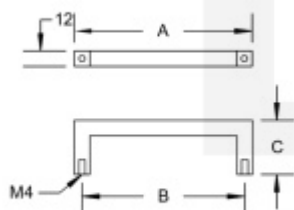

Produktový list

platný k 11. 1. 2026

luxusnikovani.cz
DELIVERED BY EFB

Nábytková úchytka černá ocel, hranatá A 140 mm / B 128 mm

ID produktu: 20491

Úchytka pro nábytek. Černá ocel satinovaná.

Výška 32 mm

Tloušťka úchtu 12 x 12 mm

Rozměr úchtky dle výběru : délka A / rozteč vrtání B

Vaše cena bez DPH

15,51 €

Vaše cena s DPH

18,77 €

Zobrazit produkt