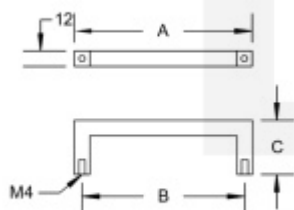

Nábytková úchytka černá ocel, hranatá A 172 mm / B 160 mm

ID produktu: 20492

Úchytka pro nábytek. Černá ocel satinovaná.

Výška 32 mm

Tloušťka úchtu 12 x 12 mm

Rozměr úchtky dle výběru : délka A / rozteč vrtání B