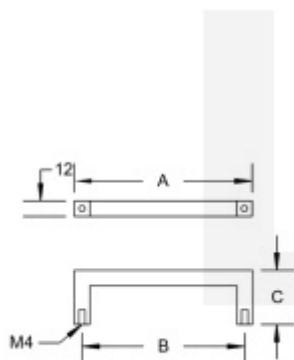

## Nábytková úchytka černá ocel, hranatá A 172 mm / B 160 mm

ID produktu: 20492

Úchytka pro nábytek. Černá ocel satinovaná.

Výška 32 mm

Tloušťka úchtu 12 x 12 mm

Rozměr úchtky dle výběru : délka A / rozteč vrtání B