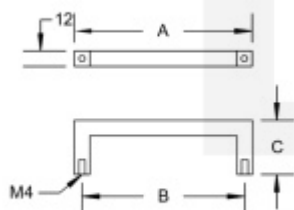

## Nábytková úchytka černá ocel, hranatá A 204 mm / B 192 mm

ID produktu: 20493

Úchytka pro nábytek. Černá ocel satinovaná.

Výška 32 mm

Tloušťka úchty 12 x 12 mm

Rozměr úchtky dle výběru : délka A / rozteč vrtání B