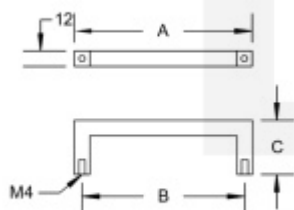

Nábytková úchytka černá ocel, hranatá A 204 mm / B 192 mm

ID produktu: 20493

Úchytka pro nábytek. Černá ocel satinovaná.

Výška 32 mm

Tloušťka úchtu 12 x 12 mm

Rozměr úchtky dle výběru : délka A / rozteč vrtání B