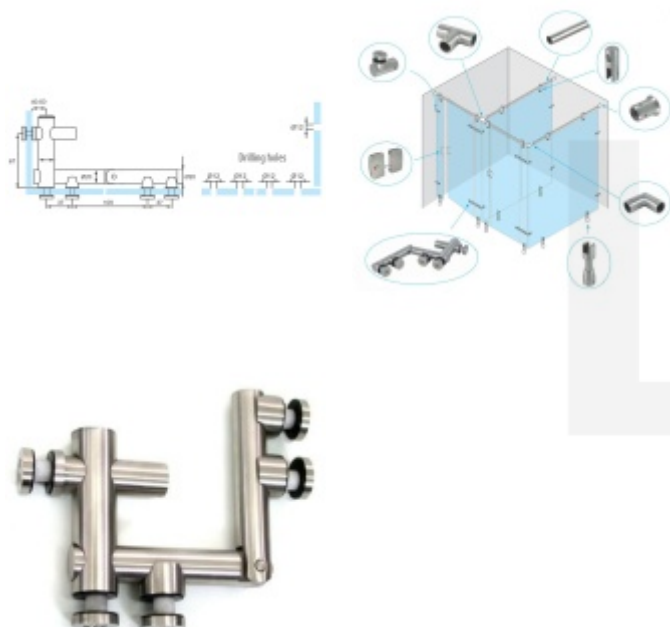

Produktový list

platný k 27. 5. 2026

luxusnikovani.cz
DELIVERED BY EFB

Pant pro skleněné příčky, sklo/sklo s rohovým spojem

ID produktu: 20497

Sada pantu a bočního držáku pro skleněné příčky.

Otevírání dovnitř

Tloušťka skla 8-10 mm.

Nerez kartáčovaná

Vaše cena bez DPH

2 461 Kč

Vaše cena s DPH

2 977,81 Kč

[Zobrazit produkt](#)