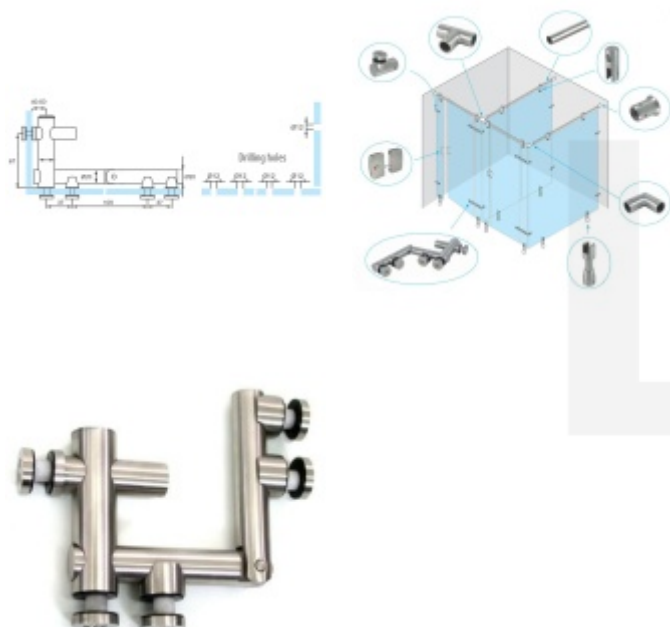

Produktový list

platný k 11. 4. 2026

luxusnikovani.cz
DELIVERED BY EFB

Pant pro skleněné příčky, sklo/sklo s rohovým spojem

ID produktu: 20497

Sada pantu a bočního držáku pro skleněné příčky.

Otevírání dovnitř

Tloušťka skla 8-10 mm.

Nerez kartáčovaná

Vaše cena bez DPH

2 461 Kč

Vaše cena s DPH

2 977,81 Kč

[Zobrazit produkt](#)