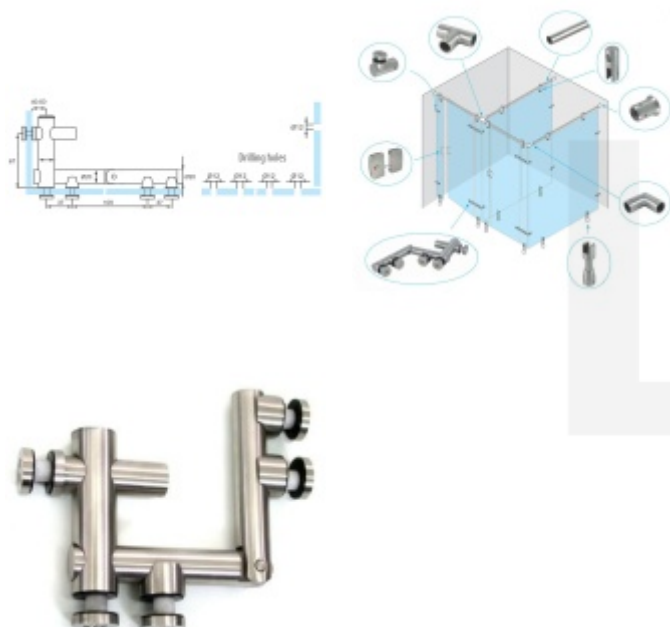

Produktový list

platný k 27. 5. 2026

luxusnikovani.cz
DELIVERED BY EFB

Pant pro skleněné příčky, sklo/sklo s rohovým spojem

ID produktu: 20497

Sada pantu a bočního držáku pro skleněné příčky.

Otevírání dovnitř

Tloušťka skla 8-10 mm.

Nerez kartáčovaná

Vaše cena bez DPH

100,45 €

Vaše cena s DPH

121,54 €

[Zobrazit produkt](#)