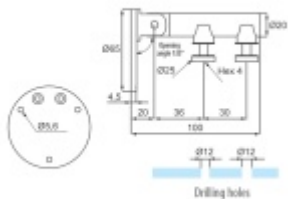

Produktový list

platný k 11. 4. 2026

luxusnikovani.cz
DELIVERED BY EFB

Pant pro skleněné příčky, zeď/sklo

ID produktu: 20498

Sada pantu a bočního držáku pro skleněné příčky.

Úhel otevření 135°

Nerez kartáčovaná

Tloušťka skla 8-10 mm

Vaše cena bez DPH

986 Kč

Vaše cena s DPH

1 193,06 Kč

Zobrazit produkt