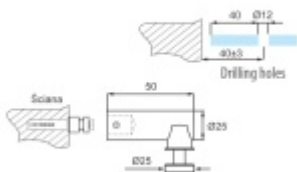

Produktový list

platný k 27. 5. 2026

luxusnikovani.cz
DELIVERED BY EFB

Držák skla boční, zeď/sklo

ID produktu: 20499

Boční držák pro skleněné příčky.

Nerez kartáčovaná

Tloušťka skla 8-10 mm