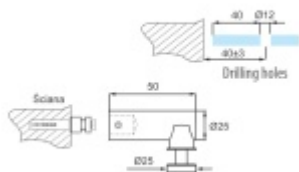

Produktový list

platný k 27. 5. 2026

luxusnikovani.cz
DELIVERED BY EFB

Držák skla boční, zeď/sklo

ID produktu: 20499

Boční držák pro skleněné příčky.

Nerez kartáčovaná

Tloušťka skla 8-10 mm