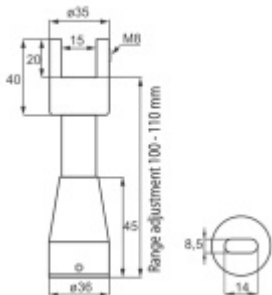

Noha pro skleněnou přičku

ID produktu: 20500

Boční držák pro skleněné přičky.

Nerez kartáčovaná

Vhodné pro tl.skla 8-10 mm

Vaše cena bez DPH

1 037 Kč

Vaše cena s DPH