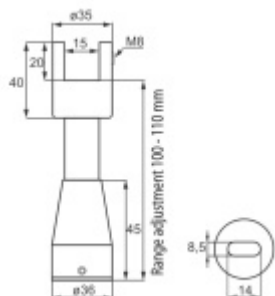

## Noha pro skleněnou přičku

ID produktu: 20500

Boční držák pro skleněné přičky.

Nerez kartáčovaná

Vhodné pro tl.skla 8-10 mm

**Vaše cena bez DPH**

**1 037 Kč**

Vaše cena s DPH