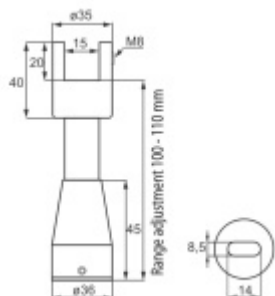

Noha pro skleněnou přičku

ID produktu: 20500

Boční držák pro skleněné přičky.

Nerez kartáčovaná

Vhodné pro tl.skla 8-10 mm

Vaše cena bez DPH

42,33 €

Vaše cena s DPH