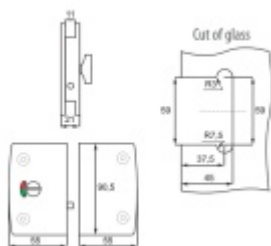

Vaše cena bez DPH

2 278 Kč

Vaše cena s DPH

2 756,38 Kč

Zobrazit produkt