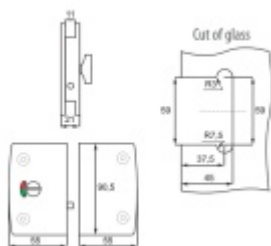

Zámek pro skleněné příčky, vzhled nerez

ID produktu: 20505

Zámek s protikusem pro sanitární příčky s ukazatelem volno/obsazeno.

Vhodné pro tloušťku skla 8-10 mm

Materiál zamak / nerez vzhled

Vaše cena bez DPH