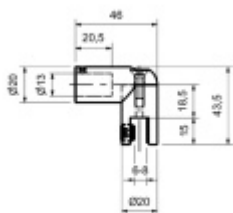

## Koncovka trubky 12,5 mm pro napojení skla, chrom leštěný

ID produktu: 20508

Element pro spojení tyče 12,5 mm + skla s tloušťkou 6-8 mm.

Úhel 90°

Materiál mosaz s povrchem leštěný chrom.

Pro sestavení kompletní stabilizační tyče je nutné přikoupit prvky v příslušenství.

## PŘÍSLUŠENSTVÍ

**Tyč kulatá, průměr 12,5 mm,  
Nerez leštěná**

Süd-Metall

---

**OD 402 Kč**

5 pracovních dní

**Spojka trubek T pro průměr  
12,5 mm, chrom leštěný**

Süd-Metall