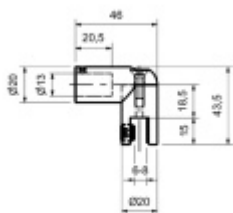

Koncovka trubky 12,5 mm pro napojení skla, chrom leštěný

ID produktu: 20508

Element pro spojení tyče 12,5 mm + skla s tloušťkou 6-8 mm.

Úhel 90°

Materiál mosaz s povrchem leštěný chrom.

Pro sestavení kompletní stabilizační tyče je nutné přikoupit prvky v příslušenství.

Vaše cena bez DPH

23,76 €

Vaše cena s DPH

28,74 €

Zobrazit produkt

PŘÍSLUŠENSTVÍ

**Tyč kulatá, průměr 12,5 mm,
Nerez leštěná**

Süd-Metall

OD 16,41 €
5 pracovních dní

**Spojka trubek T pro průměr
12,5 mm, chrom leštěný**

Süd-Metall

OD 13,63 €
5 pracovních dní

**Koncovka trubky 12,5 mm
pro montáž na zeď, chrom
leštěný**

Süd-Metall

OD 11,63 €
5 pracovních dní