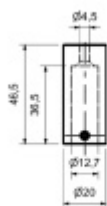

Koncovka trubky 12,5 mm pro montáž na zeď, chrom leštěný

ID produktu: 20509

Element pro spojení tyče 12,5 mm + montáž ke zdi.

Materiál mosaz s povrchem leštěný chrom.

Pro sestavení kompletní stabilizační tyče je nutné přikoupit prvky v příslušenství.

Vaše cena bez DPH

285 Kč

Vaše cena s DPH

344,85 Kč

Zobrazit produkt

PŘÍSLUŠENSTVÍ

**Tyč kulatá, průměr 12,5 mm,
Nerez leštěná**

Süd-Metall