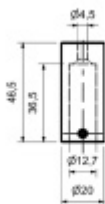

## Koncovka trubky 12,5 mm pro montáž na zeď, chrom leštěný

ID produktu: 20509

Element pro spojení tyče 12,5 mm + montáž ke zdi.

Materiál mosaz s povrchem leštěný chrom.

Pro sestavení kompletní stabilizační tyče je nutné přikoupit prvky v příslušenství.

## PŘÍSLUŠENSTVÍ

**Tyč kulatá, průměr 12,5 mm,  
Nerez leštěná**

Süd-Metall

---

**OD 16,41 €**  
5 pracovních dní

**Spojka trubek T pro průměr  
12,5 mm, chrom leštěný**

Süd-Metall

---