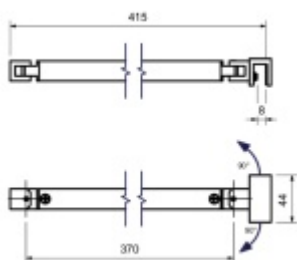

Vaše cena bez DPH

1 250 Kč

Vaše cena s DPH

1 512,5 Kč

Zobrazit produkt