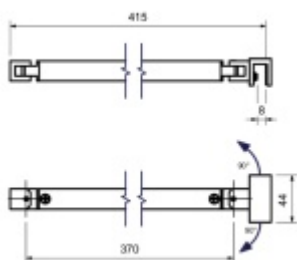

Vaše cena bez DPH

51,02 €

Vaše cena s DPH

61,73 €

Zobrazit produkt