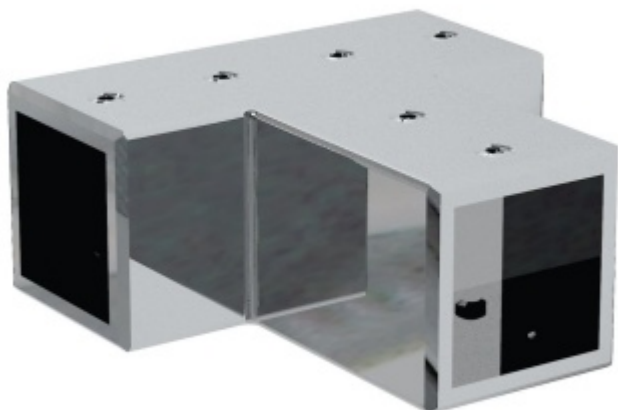

Spojovací element SQUARE, tvar T

ID produktu: 20511

Rohový spojovací element pro tyč Square, tvar T

Leštěný chrom

Vaše cena bez DPH

675 Kč

Vaše cena s DPH

816,75 Kč

Zobrazit produkt

PŘÍSLUŠENSTVÍ

**Square - stabilizační tyč,
chrom**

Süd-Metall

OD 1 250 Kč

5 pracovních dní