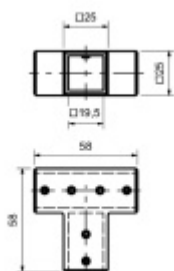

Spojovací element SQUARE, tvar T

ID produktu: 20511

Rohový spojovací element pro tyč Square, tvar T

Leštěný chrom

Vaše cena bez DPH

675 Kč

Vaše cena s DPH

816,75 Kč