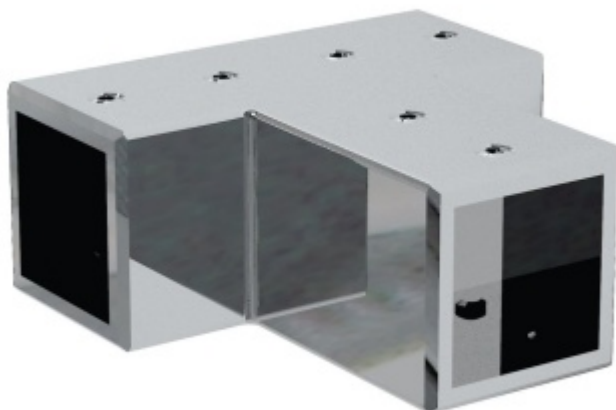

Spojovací element SQUARE, tvar T

ID produktu: 20511

Rohový spojovací element pro tyč Square, tvar T

Leštěný chrom

Vaše cena bez DPH

27,55 €

Vaše cena s DPH

33,34 €

Zobrazit produkt

PŘÍSLUŠENSTVÍ

**Square - stabilizační tyč,
chrom**

Süd-Metall

OD 51,02 €

5 pracovních dní