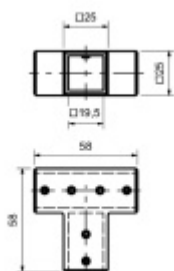

Spojovací element SQUARE, tvar T

ID produktu: 20511

Rohový spojovací element pro tyč Square, tvar T

Leštěný chrom

Vaše cena bez DPH

27,55 €

Vaše cena s DPH

33,34 €