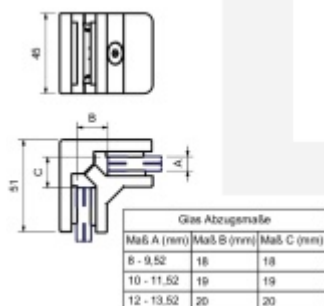

Produktový list

platný k 27. 4. 2026

luxusnikovani.cz
DELIVERED BY EFB

Držák skla rohový hranatý, 51x45 mm, nerez

Držák skla rohový pro spojení skla v úhlu 90°

V4A 1.4301 (AISI 304) - nejpoužívanější druh korozi-vzdorných ocelí, vhodné jak pro použití ve venkovním tak v domácím prostředí

Bez vrtání do skla

8-9,52 mm

[Držák skla rohový hranatý, 51x45 mm, nerez 8-9,52 mm](#)

DETAIL

5 pracovních dní **748 Kč bez DPH**
905,08 Kč s DPH

10-11,52 mm

[Držák skla rohový hranatý, 51x45 mm, nerez 10-11,52 mm](#)

DETAIL

5 pracovních dní **748 Kč bez DPH**
905,08 Kč s DPH

12-13,52 mm

[Držák skla rohový hranatý, 51x45 mm, nerez 12-13,52 mm](#)

DETAIL

5 pracovních dní **748 Kč bez DPH**
905,08 Kč s DPH