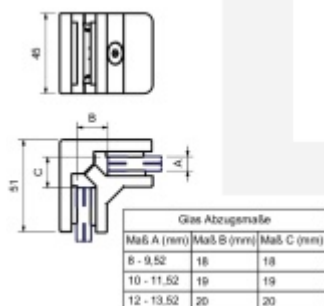

Produktový list

platný k 7. 6. 2026

luxusnikovani.cz
DELIVERED BY EFB

Držák skla rohový hranatý, 51x45 mm, nerez

Držák skla rohový pro spojení skla v úhlu 90°

V4A 1.4301 (AISI 304) - nejpoužívanější druh korozi-vzdorných ocelí, vhodné jak pro použití ve venkovním tak v domácím prostředí

Bez vrtání do skla

8-9,52 mm

[Držák skla rohový hranatý, 51x45 mm, nerez 8-9,52 mm](#)

DETAIL

5 pracovních dní **30,53 € bez DPH**
36,94 € s DPH

10-11,52 mm

[Držák skla rohový hranatý, 51x45 mm, nerez 10-11,52 mm](#)

DETAIL

5 pracovních dní **30,53 € bez DPH**
36,94 € s DPH

12-13,52 mm

[Držák skla rohový hranatý, 51x45 mm, nerez 12-13,52 mm](#)

DETAIL

5 pracovních dní **30,53 € bez DPH**
36,94 € s DPH