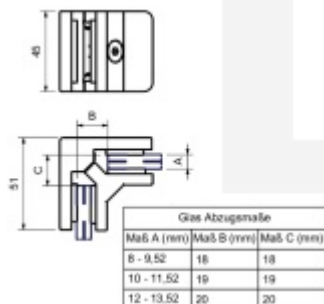

Produktový list

platný k 27. 4. 2026

luxusnikovani.cz
DELIVERED BY EFB

Držák skla rohový hranatý, 51x45 mm, nerez 12-13,52 mm

ID produktu: 20514

Držák skla rohový pro spojení skla v úhlu 90°

V4A 1.4301 (AISI 304) - nejpoužívanější druh korozi-vzdorných ocelí, vhodné jak pro použití ve venkovním tak v domácím prostředí

Bez vrtání do skla

Vaše cena bez DPH

748 Kč

Vaše cena s DPH

905,08 Kč

Zobrazit produkt