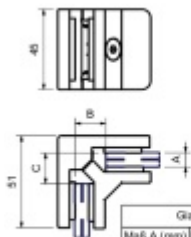

Produktový list

platný k 27. 4. 2026

luxusnikovani.cz
DELIVERED BY EFB

Držák skla rohový hranatý, 51x45 mm, nerez 12-13,52 mm

ID produktu: 20514

Držák skla rohový pro spojení skla v úhlu 90°

V4A 1.4301 (AISI 304) - nejpoužívanější druh korozivzdorných ocelí, vhodné jak pro použití ve venkovním tak v domácím prostředí

Bez vrtání do skla

Glas Abzugsmaße		
Maß A (mm)	Maß B (mm)	Maß C (mm)
8 - 9,52	18	18
10 - 11,52	19	19
12 - 13,52	20	20

Vaše cena bez DPH

30,53 €

Vaše cena s DPH

36,94 €

Zobrazit produkt

PŘÍSLUŠENSTVÍ