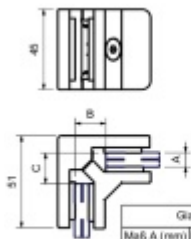

## Držák skla rohový hranatý, 51x45 mm, nerez 10-11,52 mm

ID produktu: 20515

Držák skla rohový pro spojení skla v úhlu 90°

V4A 1.4301 (AISI 304) - nejpoužívanější druh korozivzdorných ocelí, vhodné jak pro použití ve venkovním tak v domácím prostředí

Bez vrtání do skla

Glas Abzugsmaße		
Maß A (mm)	Maß B (mm)	Maß C (mm)
8 - 9,52	18	18
10 - 11,52	19	19
12 - 13,52	20	20

Vaše cena bez DPH

**748 Kč**

Vaše cena s DPH

905,08 Kč

Zobrazit produkt