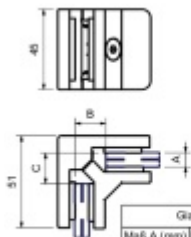

Produktový list

platný k 7. 6. 2026

luxusnikovani.cz
DELIVERED BY EFB

Držák skla rohový hranatý, 51x45 mm, nerez 10-11,52 mm

ID produktu: 20515

Držák skla rohový pro spojení skla v úhlu 90°

V4A 1.4301 (AISI 304) - nejpoužívanější druh korozivzdorných ocelí, vhodné jak pro použití ve venkovním tak v domácím prostředí

Bez vrtání do skla

Glas Abzugsmaße		
Maß A (mm)	Maß B (mm)	Maß C (mm)
8 - 9,52	18	18
10 - 11,52	19	19
12 - 13,52	20	20

Vaše cena bez DPH

30,53 €

Vaše cena s DPH

36,94 €

Zobrazit produkt

PŘÍSLUŠENSTVÍ