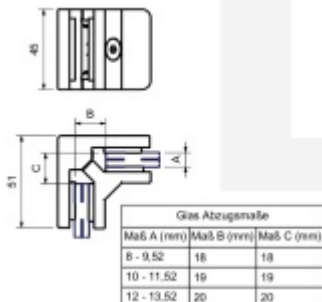

Vaše cena bez DPH

748 Kč

Vaše cena s DPH

905,08 Kč

Zobrazit produkt