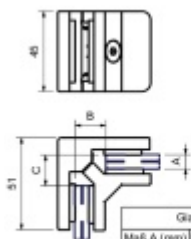

Produktový list

platný k 7. 6. 2026

luxusnikovani.cz
DELIVERED BY EFB

Držák skla rohový hranatý, 51x45 mm, nerez 8-9,52 mm

ID produktu: 20516

Držák skla rohový pro spojení skla v úhlu 90°

V4A 1.4301 (AISI 304) - nejpoužívanější druh korozivzdorných ocelí, vhodné jak pro použití ve venkovním tak v domácím prostředí

Bez vrtání do skla

Glas Abzugsmaße		
Maß A (mm)	Maß B (mm)	Maß C (mm)
8 - 9,52	18	18
10 - 11,52	19	19
12 - 13,52	20	20

Vaše cena bez DPH

30,53 €

Vaše cena s DPH

36,94 €

Zobrazit produkt

PŘÍSLUŠENSTVÍ