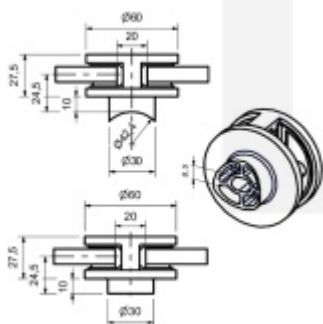

### Držák skla naložený, středový, bez vrtání skla, nerez 8/8,76 mm, Kulatý průměr 42,4 mm

ID produktu: 20525

Držák skla naložený středový s montáží na plochu nebo trubku.

V2A 1.4301 (AISI 304) - nejpoužívanější druh korozivzdorných ocelí, vhodné jak pro použití ve venkovním tak v domácím prostředí, nedoporučuje se používat v prostředí agresivnějším, jako je např. plavecký bazén nebo mořská voda

Vhodné pro tloušťku skla 8-12,76 mm

Bez vrtání do skla

**Vaše cena bez DPH**

**19,92 €**

Vaše cena s DPH

24,1 €

Zobrazit produkt