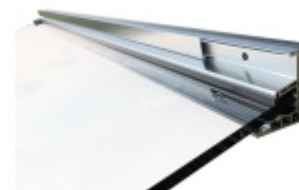

**MOTIVO - skryté upevnění
pro skleněnou stříšku**

Süd-Metall

OD OD 795,92 €

5 pracovních dní