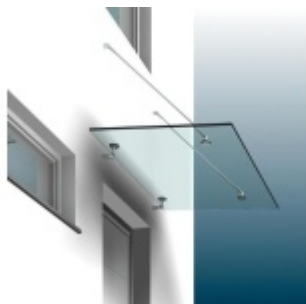

PŘÍSLUŠENSTVÍ

**SEASONS - kování pro
skleněné stříšky, bez
podložky**

Süd-Metall

OD OD 329,1 €

5 pracovních dní