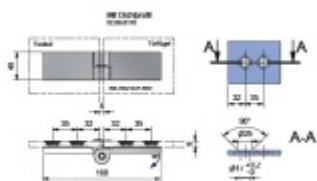

Produktový list

platný k 27. 4. 2026

luxusnikovani.cz
DELIVERED BY EFB

LISA-Flat - závěs pro sklo, sklo/sklo 180°

Závěs pro skleněné sprchové kouty

Upevnění sklo/sklo, úhel otevření 180°

Masivní mosaz s povrchovou úpravou leštěný chrom

Zdvihací mechanismus

Za výprodejovou cenu dostupný pouze zobrazený skladový počet.

Levé provedení

[LISA-Flat - závěs pro sklo, sklo/sklo 180°
Levé provedení](#)

DETAIL

4 ks **1 250 Kč bez DPH**
1 512,5 Kč s DPH