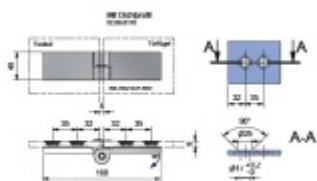

Produktový list

platný k 8. 6. 2026

luxusnikovani.cz
DELIVERED BY EFB

LISA-Flat - závěs pro sklo, sklo/sklo 180°

Závěs pro skleněné sprchové kouty

Upevnění sklo/sklo, úhel otevření 180°

Masivní mosaz s povrchovou úpravou leštěný chrom

Zdvihací mechanismus

Za výprodejovou cenu dostupný pouze zobrazený skladový počet.

Levé provedení

[LISA-Flat - závěs pro sklo, sklo/sklo 180°
Levé provedení](#)

DETAIL

4 ks **51,02 € bez DPH**
61,73 € s DPH