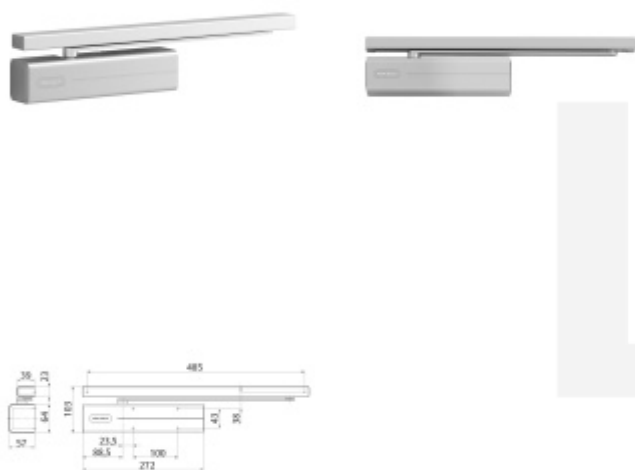

Dveřní zavírač Assa Abloy DC500 Nerez kartáčovaná

ASSA ABLOY

ID produktu: 20587

Dveřní zavírač s technologií Cam-Motion® a výškově nastavitelnou vodicí lištou G195 nebo standardní vodicí lištou G193

Dveřní zavírač s technologií Cam-Motion® a vodicí lištou

- dveřní zavírač s vačkovou technologií
- pro požárně odolné a kouřotěsné dveře
- pro dveře do šířky 1100mm a váhy 80kg
- rozsah síly EN 1-4
- osvědčení o shodě s normou EN 1154 s kluzným ramínkem G193 a G195
- použití pro levé i pravé dveře
- plynule nastavitelná rychlost zavírání a dovírání dveří
- plynule nastavitelná síla zavírání
- úhel otevření do 170°(na straně pantů), úhel otevření 120°(na straně proti pantům)
- snadná instalace pomocí nastavení ramínka do 14mm
- vysoká odolnost a stálost parametrů při extrémních teplotách -15°C až + 45°C
- provedení: stříbrná, bílá, hnědá, černá, nerez
- součástí balení jsou šrouby na uchycení, montážní návod a instalační šablona