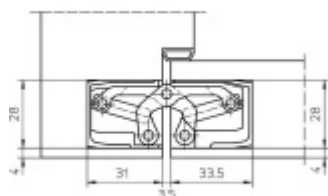

Úhel otevření 180 stupňů

Nosnost 80 kg (pro dva panty)

Velikost 160 mm

Průměr frézy 24 mm

Na objednání také povrchové úpravy mosaz, chrom, nerez, barva RAL.

Konkrétní cenu pantu v jiné povrchové úpravě, poptejte u našeho obchodního oddělení.