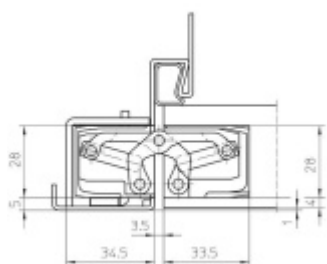

Úhel otevření 180 stupňů

Nosnost 80 kg (pro dva panty)

Velikost 160 mm

Průměr frézy 24 mm

Na objednání také povrchové úpravy mosaz, chrom, nerez, barva RAL.

Konkrétní cenu pantu v jiné povrchové úpravě, poptejte u našeho obchodního oddělení.