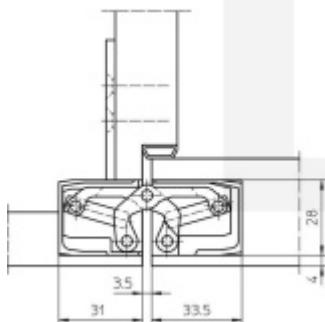

Vaše cena bez DPH

1 150 Kč