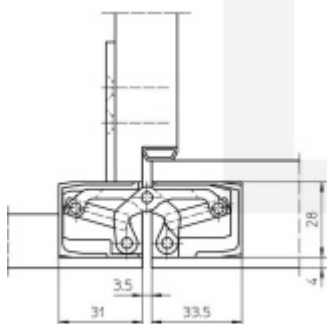

Úhel otevření 180 stupňů

Nosnost 80 kg (pro dva panty)

Velikost 160 mm

Průměr frézy 24 mm

Na objednání také povrchové úpravy mosaz, chrom, nerez, barva RAL.

Konkrétní cenu pantu v jiné povrchové úpravě, poptejte u našeho obchodního oddělení.