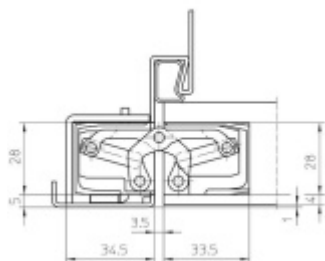

Vaše cena bez DPH

1 150 Kč