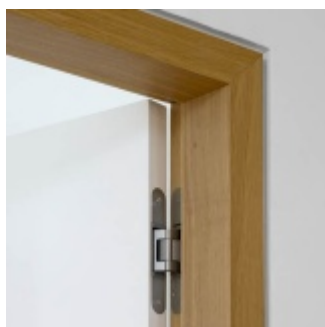

Tectus 340 3D černá barva - skrytý pant pro bezfalcové dveře

SIMONSWERK

ID produktu: 20598

Povrchová úprava černá barva

Pro obložkovou/ocelovou zárubeň přikupte odpovídající upevnění/kapsu.

Pravolevý, bezúdržbová ložiska, třídimenzionální seřizování: stranově +/- 3 mm, výškově +/- 3 mm, přítlaku +/- 1 mm.

Úhel otevření 180 stupňů

Nosnost 80 kg (pro dva panty)

Velikost 160 mm

Průměr frézy 24 mm

Na objednání také povrchové úpravy mosaz, chrom, nerez, barva RAL.

Konkrétní cenu pantu v jiné povrchové úpravě, poptejte u našeho obchodního oddělení.