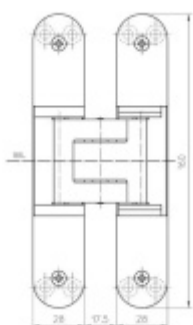

Vaše cena bez DPH

1 150 Kč