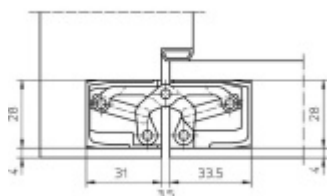

Vaše cena bez DPH

1 150 Kč