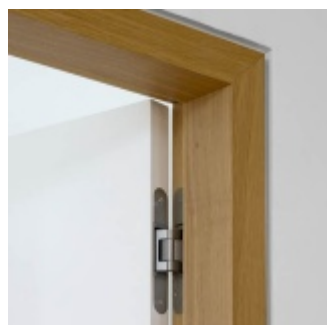

Vaše cena bez DPH

1 150 Kč