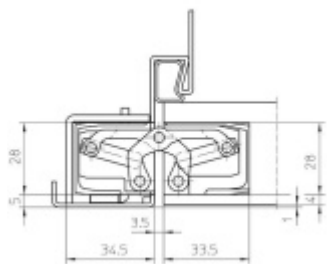

Úhel otevření 180 stupňů

Nosnost 80 kg (pro dva panty)

Velikost 160 mm

Průměr frézy 24 mm

Na objednání také povrchové úpravy mosaz, chrom, nerez, barva RAL.

Konkrétní cenu pantu v jiné povrchové úpravě, poptejte u našeho obchodního oddělení.