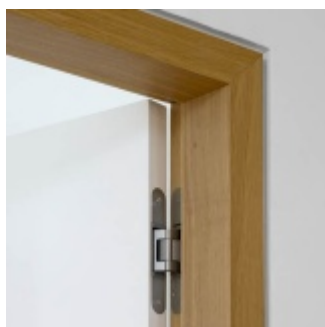

## Tectus 340 3D černá barva - skrytý pant pro bezfalcové dveře

**SIMONSWERK**

ID produktu: 20598

Povrchová úprava černá barva

Pro obložkovou/ocelovou zárubeň přikupte odpovídající upevnění/kapsu.

Pravolevý, bezúdržbová ložiska, třídídimenzionální seřizování: stranově +/- 3 mm, výškově +/- 3 mm, přítlaku +/- 1 mm.

Úhel otevření 180 stupňů

Nosnost 80 kg (pro dva panty)

Velikost 160 mm

Průměr frézy 24 mm

Na objednání také povrchové úpravy mosaz, chrom, nerez, barva RAL.

Konkrétní cenu pantu v jiné povrchové úpravě, poptejte u našeho obchodního oddělení.