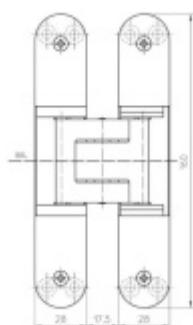

Vaše cena bez DPH

46,94 €