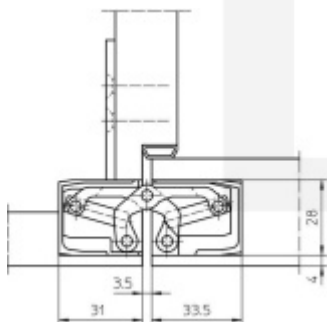

Úhel otevření 180 stupňů

Nosnost 80 kg (pro dva panty)

Velikost 160 mm

Průměr frézy 24 mm

Na objednání také povrchové úpravy mosaz, chrom, nerez, barva RAL.

Konkrétní cenu pantu v jiné povrchové úpravě, poptejte u našeho obchodního oddělení.