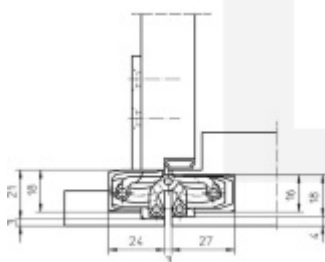

Tectus 240 3D černá barva - skrytý pant, pro bezfalcové dveře

SIMONSWERK

ID produktu: 20599

Pro obložkovou/ocelovou zárubeň přikupte odpovídající upevnění/kapsu.

Pravolevý, bezúdržbová ložiska, třídídimenzionální seřizování: stranově +/- 3 mm, výškově +/- 3 mm, přítlaku +/- 1 mm.

Úhel otevření 180 stupňů

Nosnost 60 kg (pro dva panty)

Na objednání také povrchové úpravy mosaz, chrom, nerez, barva RAL.

Konkrétní cenu pantu v jiné povrchové úpravě, poptejte u našeho obchodního oddělení.