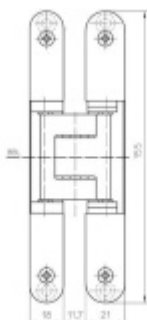

Tectus 240 3D černá barva - skrytý pant, pro bezfalcové dveře

SIMONSWERK

ID produktu: 20599

Pro obložkovou/ocelovou zárubeň přikupte odpovídající upevnění/kapsu.

Pravolevý, bezúdržbová ložiska, třídídimenzionální seřizování: stranově +/- 3 mm, výškově +/- 3 mm, přítlaku +/- 1 mm.

Úhel otevření 180 stupňů

Nosnost 60 kg (pro dva panty)

Na objednání také povrchové úpravy mosaz, chrom, nerez, barva RAL.

Konkrétní cenu pantu v jiné povrchové úpravě, poptejte u našeho obchodního oddělení.