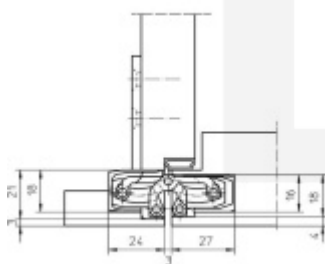

Tectus 240 3D černá barva - skrytý pant, pro bezfalcové dveře

SIMONSWERK

ID produktu: 20599

Pro obložkovou/ocelovou zárubeň přikupte odpovídající upevnění/kapsu.

Pravolevý, bezúdržbová ložiska, třídídimenzionální seřizování: stranově +/- 3 mm, výškově +/- 3 mm, přítlaku +/- 1 mm.

Úhel otevření 180 stupňů

Nosnost 60 kg (pro dva panty)

Na objednání také povrchové úpravy mosaz, chrom, nerez, barva RAL.

Konkrétní cenu pantu v jiné povrchové úpravě, poptejte u našeho obchodního oddělení.