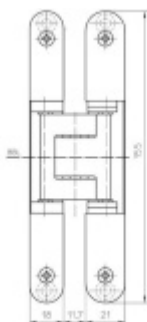

Tectus 240 3D černá barva - skrytý pant, pro bezfalcové dveře

SIMONSWERK

ID produktu: 20599

Pro obložkovou/ocelovou zárubeň přikupte odpovídající upevnění/kapsu.

Pravolevý, bezúdržbová ložiska, třídídimenzionální seřizování: stranově +/- 3 mm, výškově +/- 3 mm, přítlaku +/- 1 mm.

Úhel otevření 180 stupňů

Nosnost 60 kg (pro dva panty)

Na objednání také povrchové úpravy mosaz, chrom, nerez, barva RAL.

Konkrétní cenu pantu v jiné povrchové úpravě, poptejte u našeho obchodního oddělení.