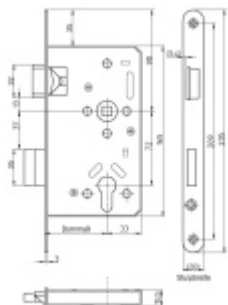

Dodávka se skládá z těchto elementů:

Panikový zámek SSF Serie 20 APE (dornmass zámku 55 mm) + Objektové kování Südmetall Paula-KS (model 40.24.5020) se štítkem, 4.třída

Kování je určeno pro tloušťku dveří 38-43 mm. Kování lze objednat i pro jinou tloušťku dveří. Příplatek cca 110,- Kč bez DPH + termín dodání cca 7 pracovních dní.

Při objednání je potřeba určit stranové provedení dveří .

Pravý zámek

Levý zámek

Levé provedení

[Panikové kování -sada pro dveře se štítkem, klika/koule + zámek
Levé provedení](#)

DETAIL

2 ks **4 060 Kč bez DPH**
4 912,61 Kč s DPH