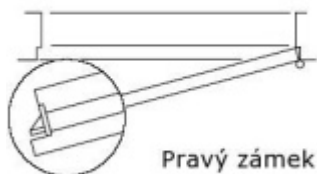

Levý zámek

Pravý zámek