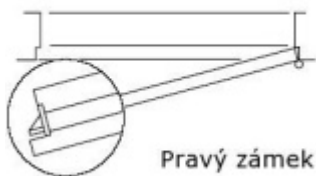

Levý zámek

Pravý zámek