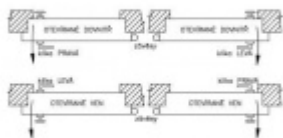

Dodávka se skládá z těchto elementů:

Panikový zámek SSF Serie 20 APE (dornmass zámku 55 mm) + Objektové kování Südmetall Paula-KS (model 40.24.5020) se štítkem, 4.třída

Kování je určeno pro tloušťku dveří 38-43 mm. Kování lze objednat i pro jinou tloušťku dveří. Příplatek cca 110,- Kč bez DPH + termín dodání cca 7 pracovních dní.

Při objednání je potřeba určit stranové provedení dveří .

Pravý zámek

Levý zámek

Levé provedení

[Panikové kování -sada pro dveře se štítkem, klika/koule + zámek
Levé provedení](#)

DETAIL

2 ks **4 060 Kč bez DPH**
4 912,61 Kč s DPH