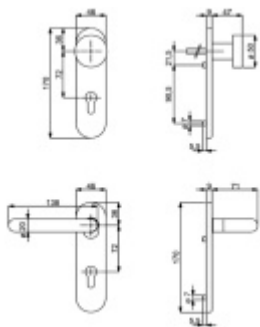

Pravý zámek