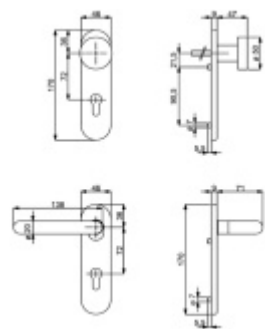

Pravý zámek