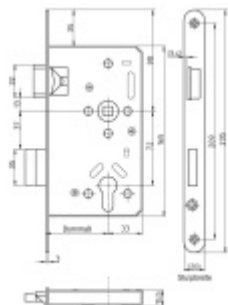

Levé provedení

[Panikové kování -sada pro dveře se štítkem, klika/koule + zámek
Levé provedení](#)

DETAIL

1 ks **4 060 Kč bez DPH**
4 912,61 Kč s DPH