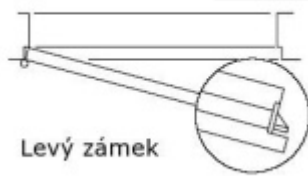

Pravý zámek

Levý zámek