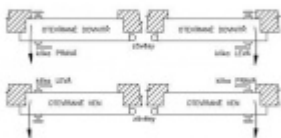

Kování je určeno pro tloušťku dveří 38-43 mm. Kování lze objednat i pro jinou tloušťku dveří. Příplatek cca 110,- Kč bez DPH + termín dodání cca 7 pracovních dní.

Při objednání je potřeba určit stranové provedení dveří .

Pravý zámek

Levý zámek