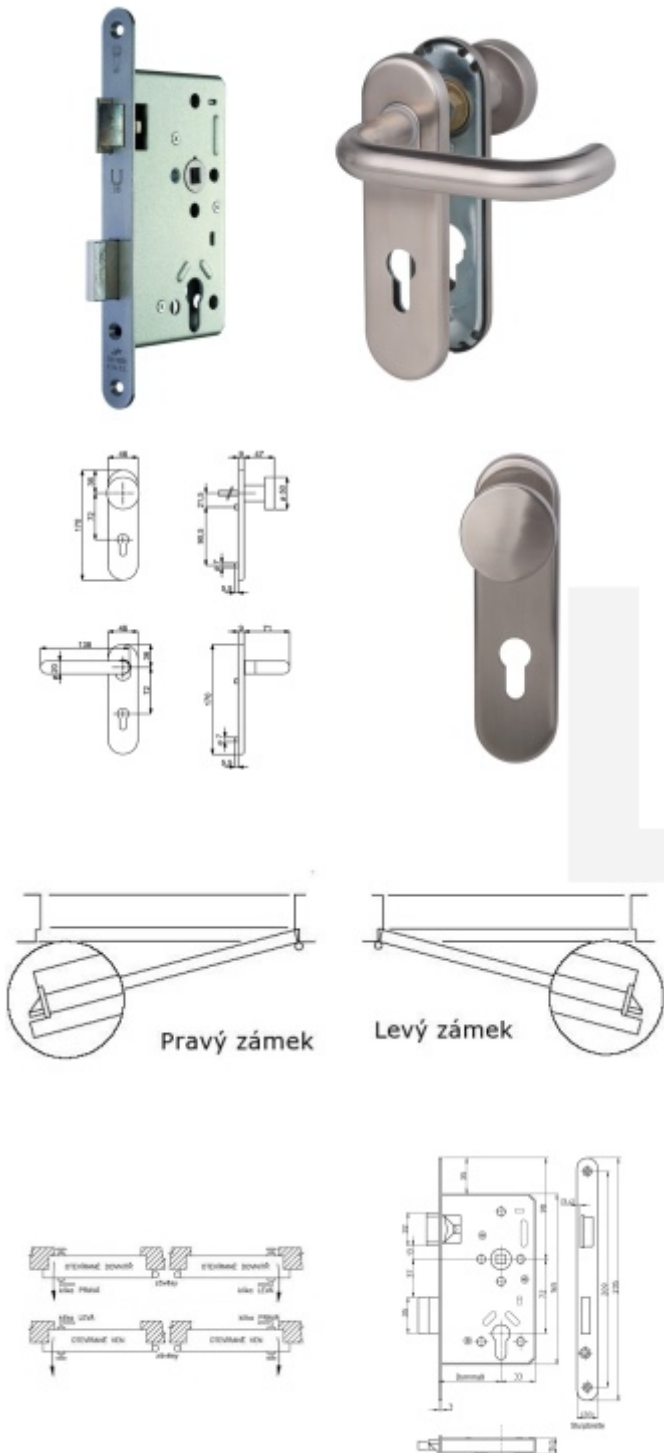

Produktový list

platný k 26. 4. 2026

luxusnikovani.cz
DELIVERED BY EFB

Panikové kování -sada pro dveře se štítkem, klika/koule + zámek

Kompletní sada kování pro panikové dveře osazené klikou koulí a panikovým zámkem

Ideální řešení pro nahrazení klasického zámku za panikový. Štítek překryje otvory ve dveřích po starém kování a dveře splňují požadavky panikového úniku.

Sada obsahuje certifikovaný zámek + dveřní kliky, pevnou kouli + štítky a redukci 8/9 mm.

Všechny komponenty splňují požadavky normy EN 179.

Štítek je v objektovém provedení 4. třída - vhodné i pro dveře s vysokým zatížením ve veřejných prostorech.

Paniková funkce APE: Z venkovní strany lze odemknout pouze klíčem, z únikové strany lze odemknout klíčem i pouhým stiskem dveřní kliky.

Dodávka se skládá z těchto elementů:

Panikový zámek SSF Serie 20 APE (dornmass zámku 55 mm) + Objektové kování Südmetall Paula-KS (model 40.24.5020) se štítkem, 4.třída

Kování je určeno pro tloušťku dveří 38-43 mm. Kování lze objednat i pro jinou tloušťku dveří. Příplatek cca 110,- Kč bez DPH + termín dodání cca 7 pracovních dní.

Při objednání je potřeba určit stranové provedení dveří .

Levé provedení

[Panikové kování -sada pro dveře se štítkem, klika/koule + zámek
Levé provedení](#)

DETAIL

2 ks **165,71 € bez DPH**
200,51 € s DPH