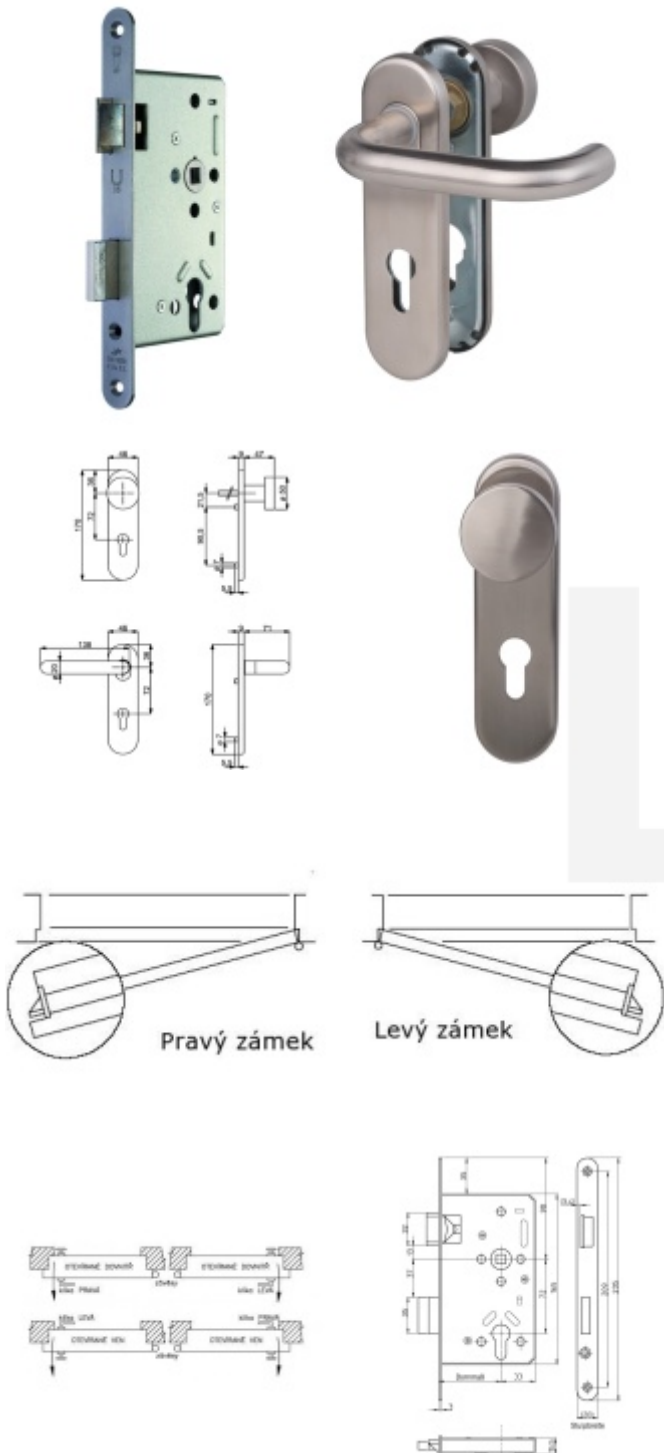

Produktový list

platný k 29. 4. 2026

luxusnikovani.cz
DELIVERED BY EFB

Panikové kování -sada pro dveře se štítkem, klika/koule + zámek Pravé provedení

ID produktu: 20601

Kompletní sada kování pro panikové dveře osazené klikou koulí a panikovým zámkem

Ideální řešení pro nahrazení klasického zámku za panikový. Štítek překryje otvory ve dveřích po starém kování a dveře splňují požadavky panikového úniku.

Sada obsahuje certifikovaný zámek + dveřní kliky, pevnou kouli + štítky a redukci 8/9 mm.

Všechny komponenty splňují požadavky normy EN 179.

Štítek je v objektovém provedení 4. třída - vhodné i pro dveře s vysokým zatížením ve veřejných prostorech.

Paniková funkce APE: Z venkovní strany lze odemknout pouze klíčem, z únikové strany lze odemknout klíčem i pouhým stiskem dveřní kliky.

Dodávka se skládá z těchto elementů:

Panikový zámek SSF Serie 20 APE (dornmass zámku 55 mm) + Objektové kování Südmetall Paula-KS (model 40.24.5020) se štítkem, 4.třída

Kování je určeno pro tloušťku dveří 38-43 mm. Kování lze objednat i pro jinou tloušťku dveří. Příplatek cca 110,- Kč bez DPH + termín dodání cca 7 pracovních dní.

Při objednání je potřeba určit stranové provedení dveří .

Vaše cena bez DPH

4 060 Kč

Vaše cena s DPH

4 912,61 Kč

Dostupnost

2 ks

Zobrazit produkt