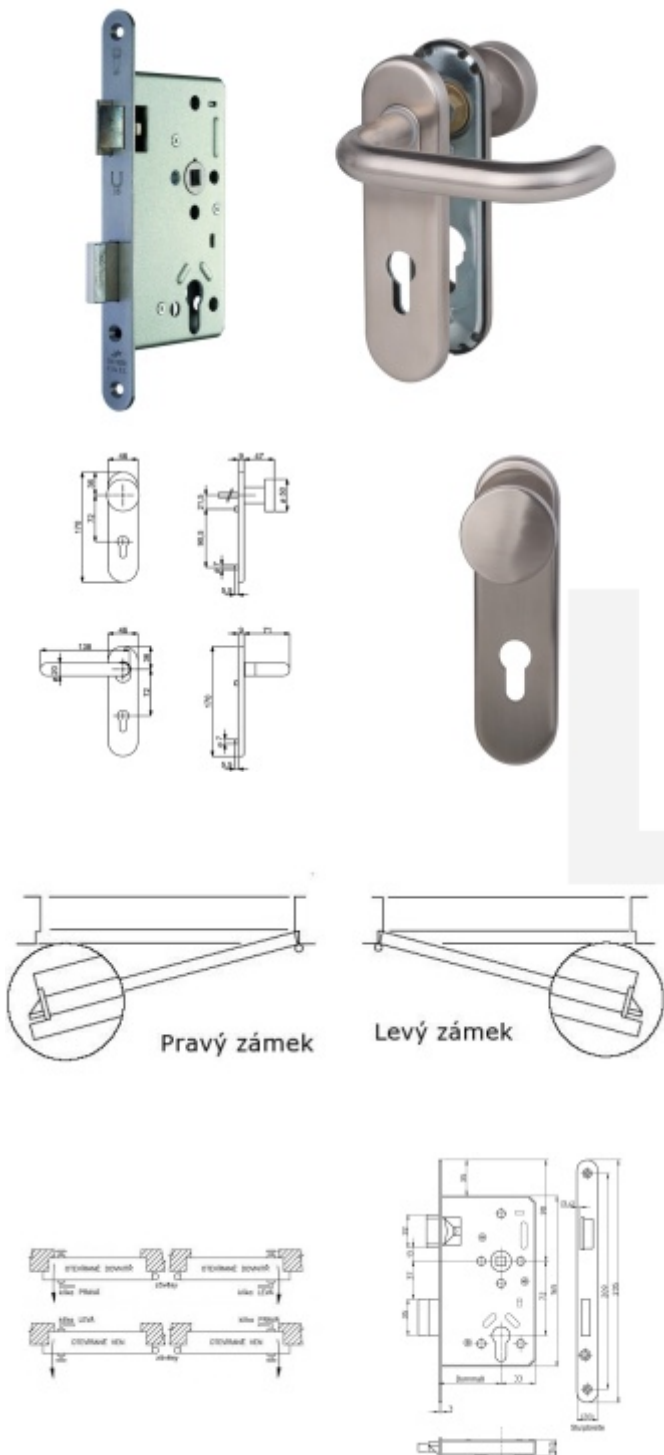

Produktový list

platný k 26. 4. 2026

luxusnikovani.cz
DELIVERED BY EFB

Panikové kování -sada pro dveře se štítkem, klika/koule + zámek Pravé provedení

ID produktu: 20601

Kompletní sada kování pro panikové dveře osazené klikou koulí a panikovým zámkem

Ideální řešení pro nahrazení klasického zámku za panikový. Štítek překryje otvory ve dveřích po starém kování a dveře splňují požadavky panikového úniku.

Sada obsahuje certifikovaný zámek + dveřní kliky, pevnou kouli + štítky a redukci 8/9 mm.

Všechny komponenty splňují požadavky normy EN 179.

Štítek je v objektovém provedení 4. třída - vhodné i pro dveře s vysokým zatížením ve veřejných prostorech.

Paniková funkce APE: Z venkovní strany lze odemknout pouze klíčem, z únikové strany lze odemknout klíčem i pouhým stiskem dveřní kliky.

Dodávka se skládá z těchto elementů:

Panikový zámek SSF Serie 20 APE (dornmass zámku 55 mm) + Objektové kování Südmetall Paula-KS (model 40.24.5020) se štítkem, 4.třída

Kování je určeno pro tloušťku dveří 38-43 mm. Kování lze objednat i pro jinou tloušťku dveří. Příplatek cca 110,- Kč bez DPH + termín dodání cca 7 pracovních dní.