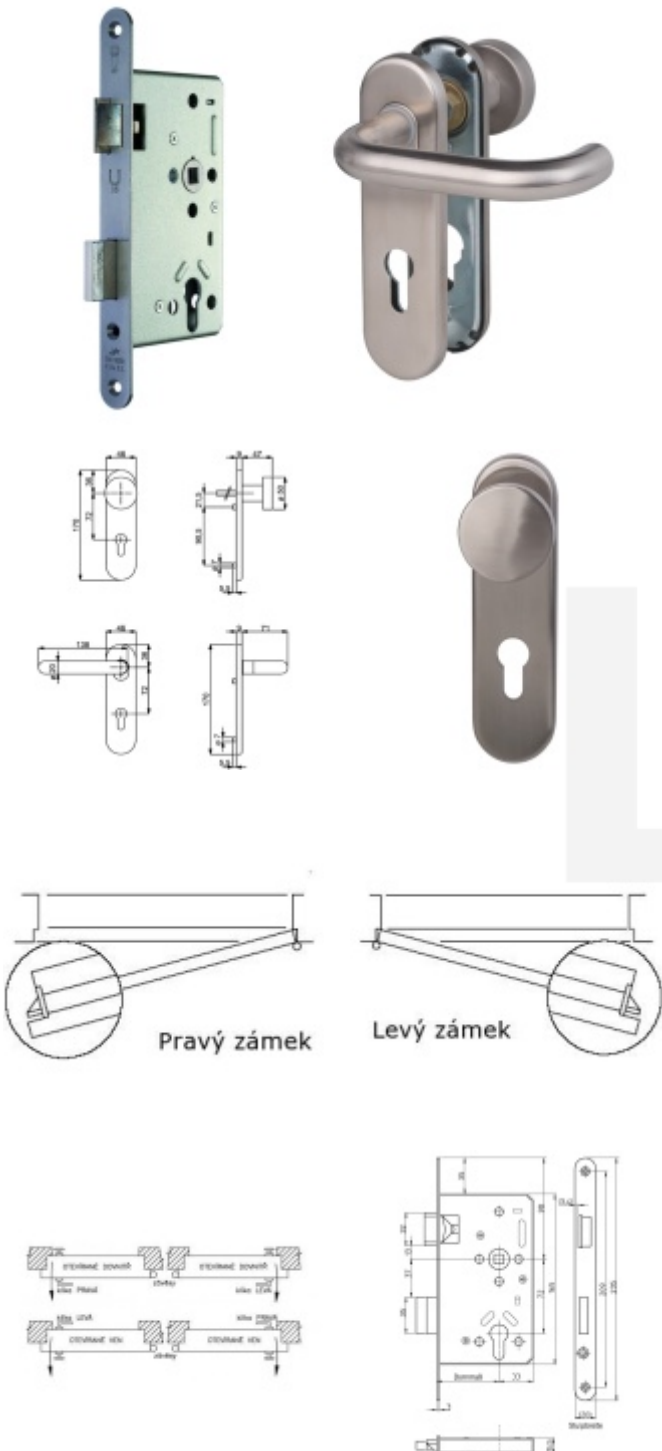

Produktový list

platný k 29. 4. 2026

luxusnikovani.cz
DELIVERED BY EFB

Panikové kování -sada pro dveře se štítkem, klika/koule + zámek Levé provedení

ID produktu: 20602

Kompletní sada kování pro panikové dveře osazené klikou koulí a panikovým zámkem

Ideální řešení pro nahrazení klasického zámku za panikový. Štítek překryje otvory ve dveřích po starém kování a dveře splňují požadavky panikového úniku.

Sada obsahuje certifikovaný zámek + dveřní kliky, pevnou kouli + štítky a redukci 8/9 mm.

Všechny komponenty splňují požadavky normy EN 179.

Štítek je v objektovém provedení 4. třída - vhodné i pro dveře s vysokým zatížením ve veřejných prostorech.

Paniková funkce APE: Z venkovní strany lze odemknout pouze klíčem, z únikové strany lze odemknout klíčem i pouhým stiskem dveřní kliky.

Dodávka se skládá z těchto elementů:

Panikový zámek SSF Serie 20 APE (dornmass zámku 55 mm) + Objektové kování Südmetall Paula-KS (model 40.24.5020) se štítkem, 4.třída

Kování je určeno pro tloušťku dveří 38-43 mm. Kování lze objednat i pro jinou tloušťku dveří. Příplatek cca 110,- Kč bez DPH + termín dodání cca 7 pracovních dní.

Při objednání je potřeba určit stranové provedení dveří .

Vaše cena bez DPH

4 060 Kč

Vaše cena s DPH

4 912,61 Kč

Dostupnost

1 ks

Zobrazit produkt