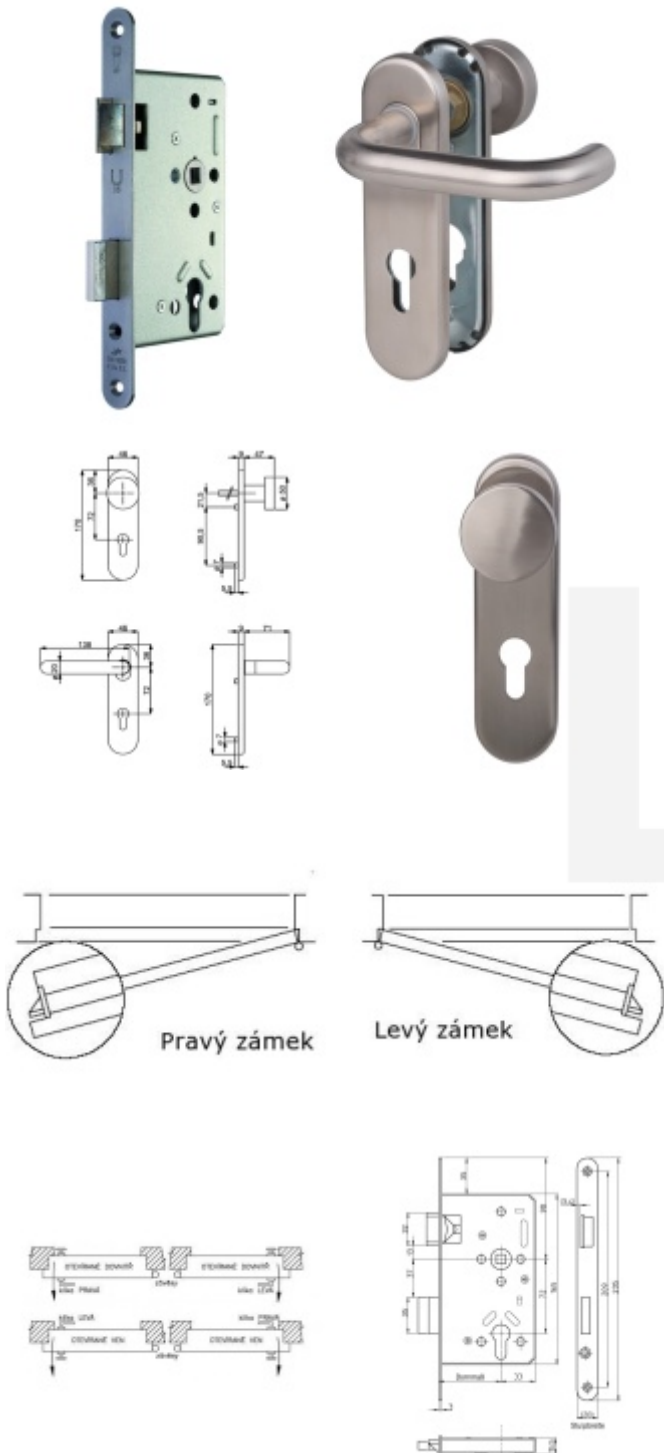

Produktový list

platný k 26. 4. 2026

luxusnikovani.cz
DELIVERED BY EFB

Panikové kování -sada pro dveře se štítkem, klika/koule + zámek Levé provedení

ID produktu: 20602

Kompletní sada kování pro panikové dveře osazené klikou koulí a panikovým zámkem

Ideální řešení pro nahrazení klasického zámku za panikový. Štítek překryje otvory ve dveřích po starém kování a dveře splňují požadavky panikového úniku.

Sada obsahuje certifikovaný zámek + dveřní kliky, pevnou kouli + štítky a redukci 8/9 mm.

Všechny komponenty splňují požadavky normy EN 179.

Štítek je v objektovém provedení 4. třída - vhodné i pro dveře s vysokým zatížením ve veřejných prostorech.

Paniková funkce APE: Z venkovní strany lze odemknout pouze klíčem, z únikové strany lze odemknout klíčem i pouhým stiskem dveřní kliky.

Dodávka se skládá z těchto elementů:

Panikový zámek SSF Serie 20 APE (dornmass zámku 55 mm) + Objektové kování Südmetall Paula-KS (model 40.24.5020) se štítkem, 4.třída

Kování je určeno pro tloušťku dveří 38-43 mm. Kování lze objednat i pro jinou tloušťku dveří. Příplatek cca 110,- Kč bez DPH + termín dodání cca 7 pracovních dní.

Při objednání je potřeba určit stranové provedení dveří .

Vaše cena bez DPH

165,71 €

Vaše cena s DPH

200,51 €

Dostupnost

2 ks

Zobrazit produkt

Pravý zámek

Levý zámek